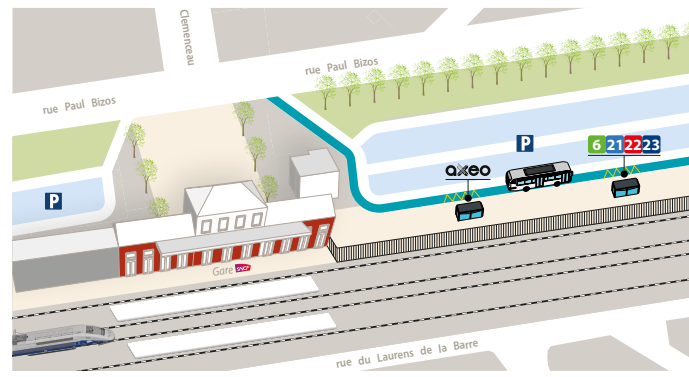

OÙ PRENDRE LE CAR À GUINGAMP ?

Voyagez dans Guingamp et son agglomération avec le réseau BreizhGo et AXEO.