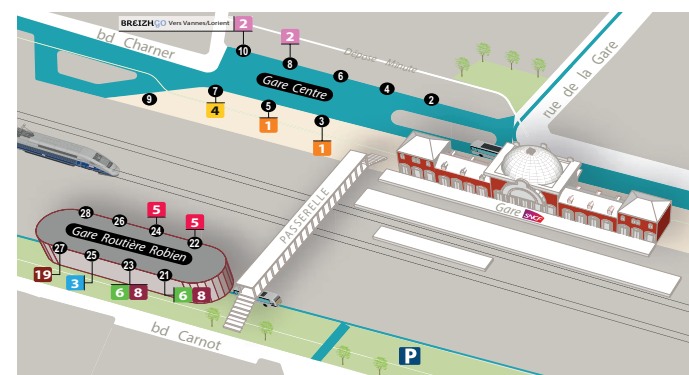

- A** Le vendredi (jour de marché) à GUINGAMP, l'arrêt «Place du Vally» est transféré à la piscine à 200 m.
- B** Desserte de PRAT Église et PÉDERNEC Le Manège sur demande auprès du conducteur.
- C** Correspondance à GUINGAMP Place du Vally avec le car en provenance de ROSTRENEN le vendredi.

OÙ PRENDRE LE CAR À SAINT-BRIEUC ?

Voyagez dans Saint-Brieuc et son agglomération avec le réseau BreizhGo et TUB.

OÙ PRENDRE LE CAR À LANNION ?

Voyagez dans Lannion et son agglomération avec le réseau BreizhGo et TILT.

- A** Le vendredi (jour de marché) à GUINGAMP, l'arrêt Place du Vally est transféré à la piscine à 200 m.
- B** Correspondance à GUINGAMP Place du Vally avec la ligne 21 à destination de ROSTRENNEN à 8h50.
- C** Desserte de PRAT sur demande auprès du conducteur.